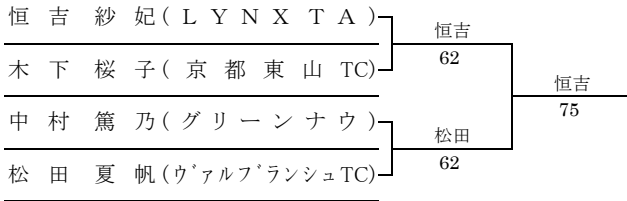

12GSR 順位戦

3・4位 決定戦

5~6位 決定戦

7・8位 決定戦

シングルス順位

- (1) 井口 藍 妃 (LYNX TA)
- (2) 独活山 芽子 (Azure Court)
- (3) 山本 佳澄 (TAクレセント京都)
- (4) 佐藤 美緒 (ハブリックテニス宝ヶ池)
- (5) 恒吉 紗妃 (LYNX TA)
- (6) 松田 夏帆 (ウァルフランシュ TC)
- (7) 木下 桜子 (京都東山 TC)
- (8) 中村 篤乃 (グリーンナウ)
- (9)
- (10)
- (11)
- (12)
- (13)
- (14)
- (15)
- (16)