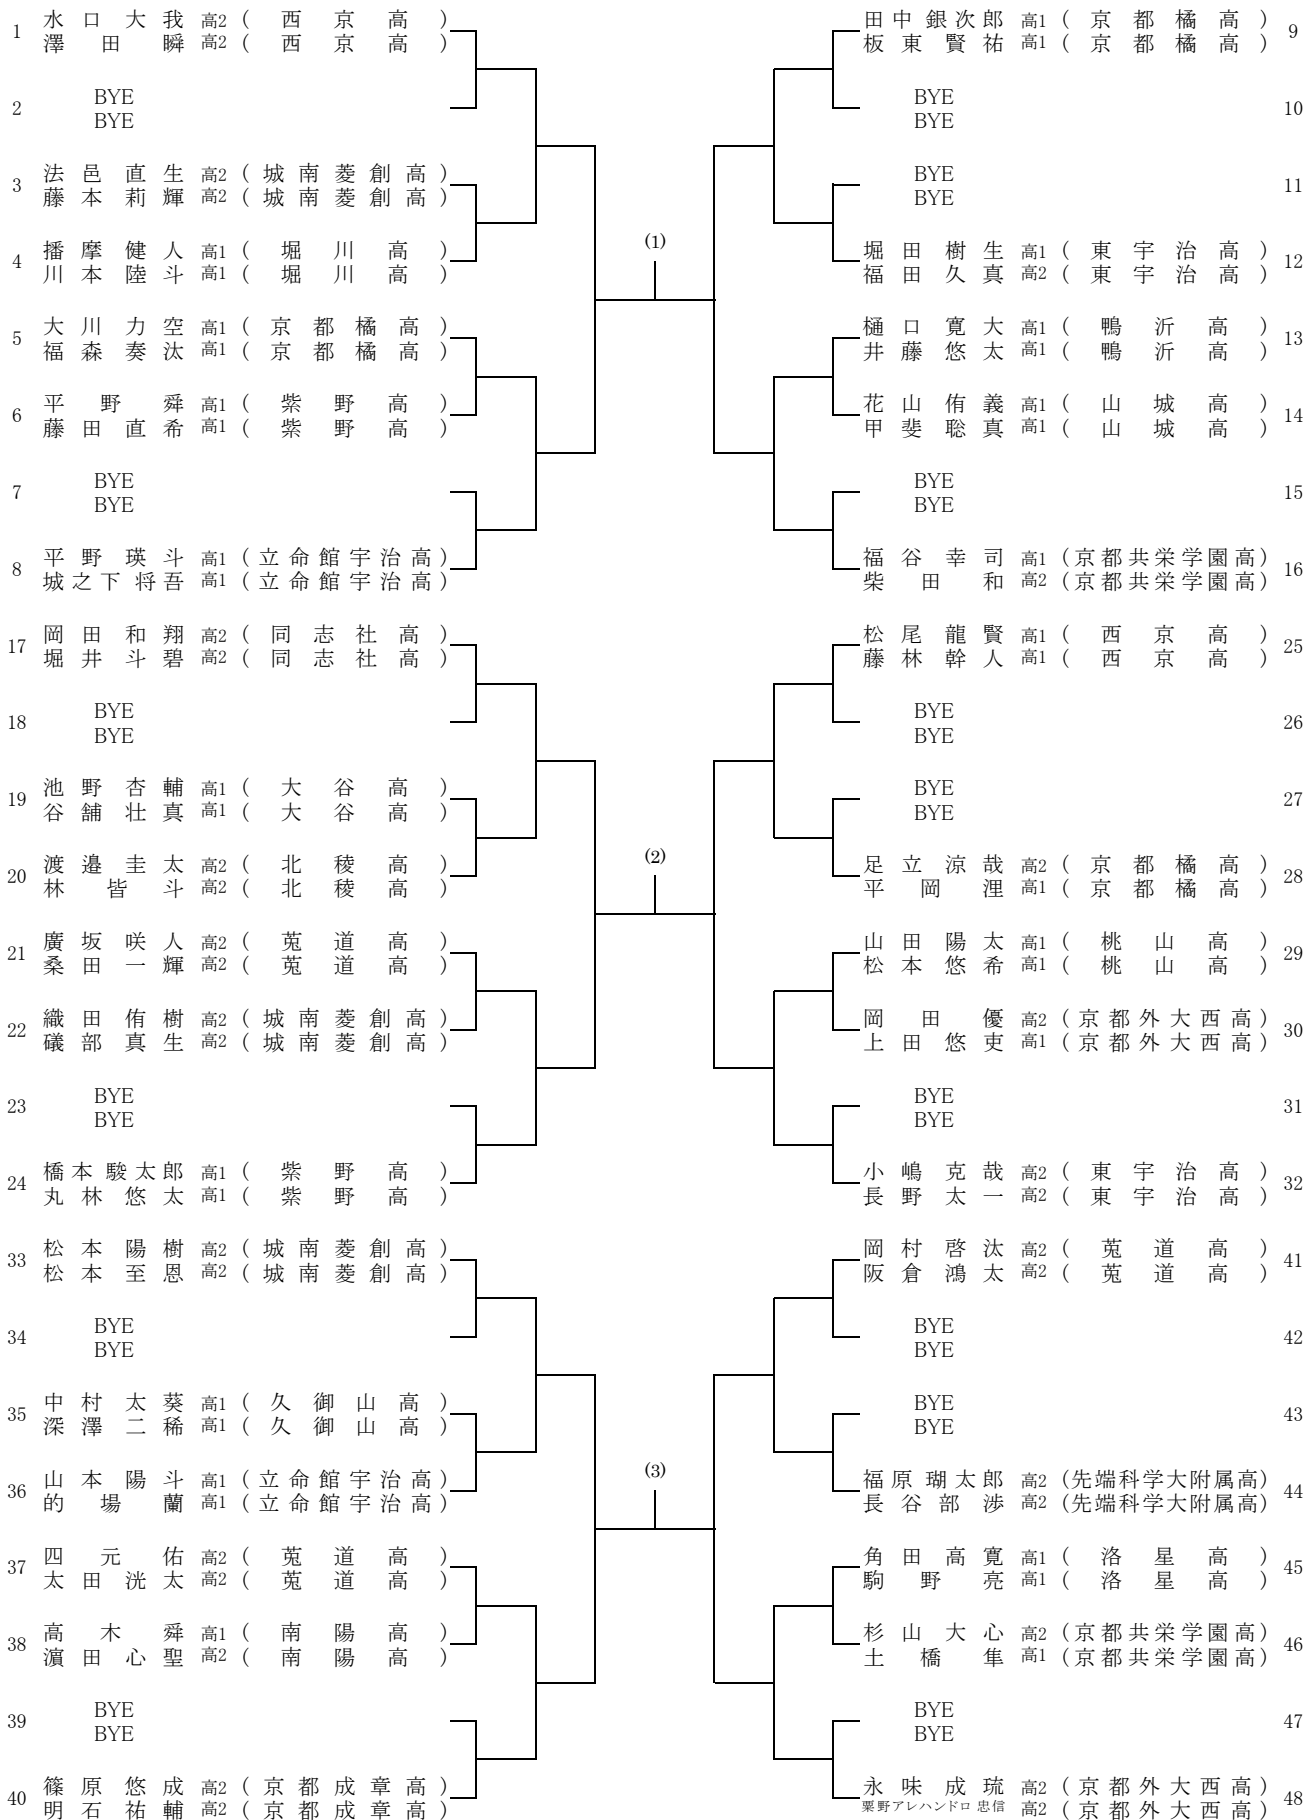

男子 18歳以下ダブルス予選 その1

男子 18歳以下ダブルス予選 その2

男子 18歳以下ダブルス予選 その3

男子 18歳以下ダブルス予選 その4

145	竹内 健一郎 高2 (同志社高)								塘 すばる 高2 (桃山高)		153
	谷口 大哲 高2 (同志社高)								大山 慧記 高2 (桃山高)		
146	BYE								BYE		154
	BYE								BYE		
147	住本 楓太 高1 (京都橘高)								鈴木 太一 高1 (山城高)		155
	藤原 岳空 高2 (京都橘高)								高橋 雄大 高1 (山城高)		
148	尾亀 雅佳 高1 (東山高)		(10)						中 宏 高1 (同志社国際高)		156
	西村 晴高 高1 (洛西高)								森 悠翔 高1 (同志社国際高)		
149	山添 翔太 高2 (峰山高)								小林 泰輝 高2 (北稜高)		157
	平田 大翔 高2 (峰山高)								小野 広翔 高2 (北稜高)		
150	小田 海成 高2 (向陽高)								岸本 陸翔 高1 (京都教育大附属高)		158
	国本 鳳ノ介 高2 (向陽高)								水野 優翔 高1 (京都教育大附属高)		
151	BYE								BYE		159
	BYE								BYE		
152	緑川 颯太 高1 (南陽高)								寒川 雄登 高2 (京都両洋高)		160
	北尾 健太 高1 (南陽高)								岩佐 柚月 高2 (京都両洋高)		
161	杉本 崇晃 高2 (洛星高)								田村 太一 高1 (北稜高)		169
	副田 晃隼 高2 (洛星高)								木村 遥太 高1 (北稜高)		
162	BYE								BYE		170
	BYE								BYE		
163	澤井 章太 高1 (菟道高)								田中 琢也 高2 (先端科学大附属高)		171
	中嶋 海斗 高1 (菟道高)								小林 暉永 高2 (先端科学大附属高)		
164	景山 煌高 高2 (北稜高)		(11)						樋口 月明 高1 (四ノ宮TC)		172
	矢野 真尋 高2 (北稜高)								柏木 元気 高2 (紫野高)		
165	所幾 心高 高1 (同志社高)								松井 水希 高1 (鴨沂高)		173
	梅村 彰吾 高1 (同志社高)								田中 宥吏 高1 (鴨沂高)		
166	西田 璃男 高2 (東宇治高)								栗栖 凌大 高1 (西京高)		174
	重松 煌我 高2 (東宇治高)								井澤 快斗 高1 (西京高)		
167	BYE								BYE		175
	BYE								BYE		
168	西村 直隆 高1 (先端科学大附属高)								一井 仁太 高2 (桃山高)		176
	永井 椋真 高1 (先端科学大附属高)								中原 裕斗 高2 (桃山高)		
177	堤伊 吹高 高2 (立命館宇治高)								瀧川 聡大 高2 (同志社国際高)		185
	真野 公太郎 高2 (立命館宇治高)								木村 權高 高2 (同志社国際高)		
178	BYE								BYE		186
	BYE								BYE		
179	堀井 幹太 高1 (峰山高)								武鹿 隼太郎 高1 (洛南高)		187
	井田 優直 高1 (峰山高)								岩崎 悠人 高1 (洛南高)		
180	荒木 大地 高2 (先端科学大附属高)		(12)						片山 匠高 高2 (堀川高)		188
	池田 翔真 高2 (先端科学大附属高)								田中 誠悟 高2 (堀川高)		
181	寺本 颯太 高1 (同志社国際高)								坂根 宏都 高1 (桃山高)		189
	竹田 一惺 高1 (同志社国際高)								飛龍 明宏 高1 (桃山高)		
182	大住 光樹 高1 (鳥羽高)								原 颯汰 高2 (向陽高)		190
	西島 康介 高2 (鳥羽高)								大江 斗真 高2 (向陽高)		
183	BYE								BYE		191
	BYE								BYE		
184	久保 田綾 高2 (桃山高)								岡本 虎太郎 高1 (同志社高)		192
	鎌田 仁高 高2 (桃山高)								三原 和馬 高2 (同志社高)		

男子 18歳以下ダブルス予選 その5