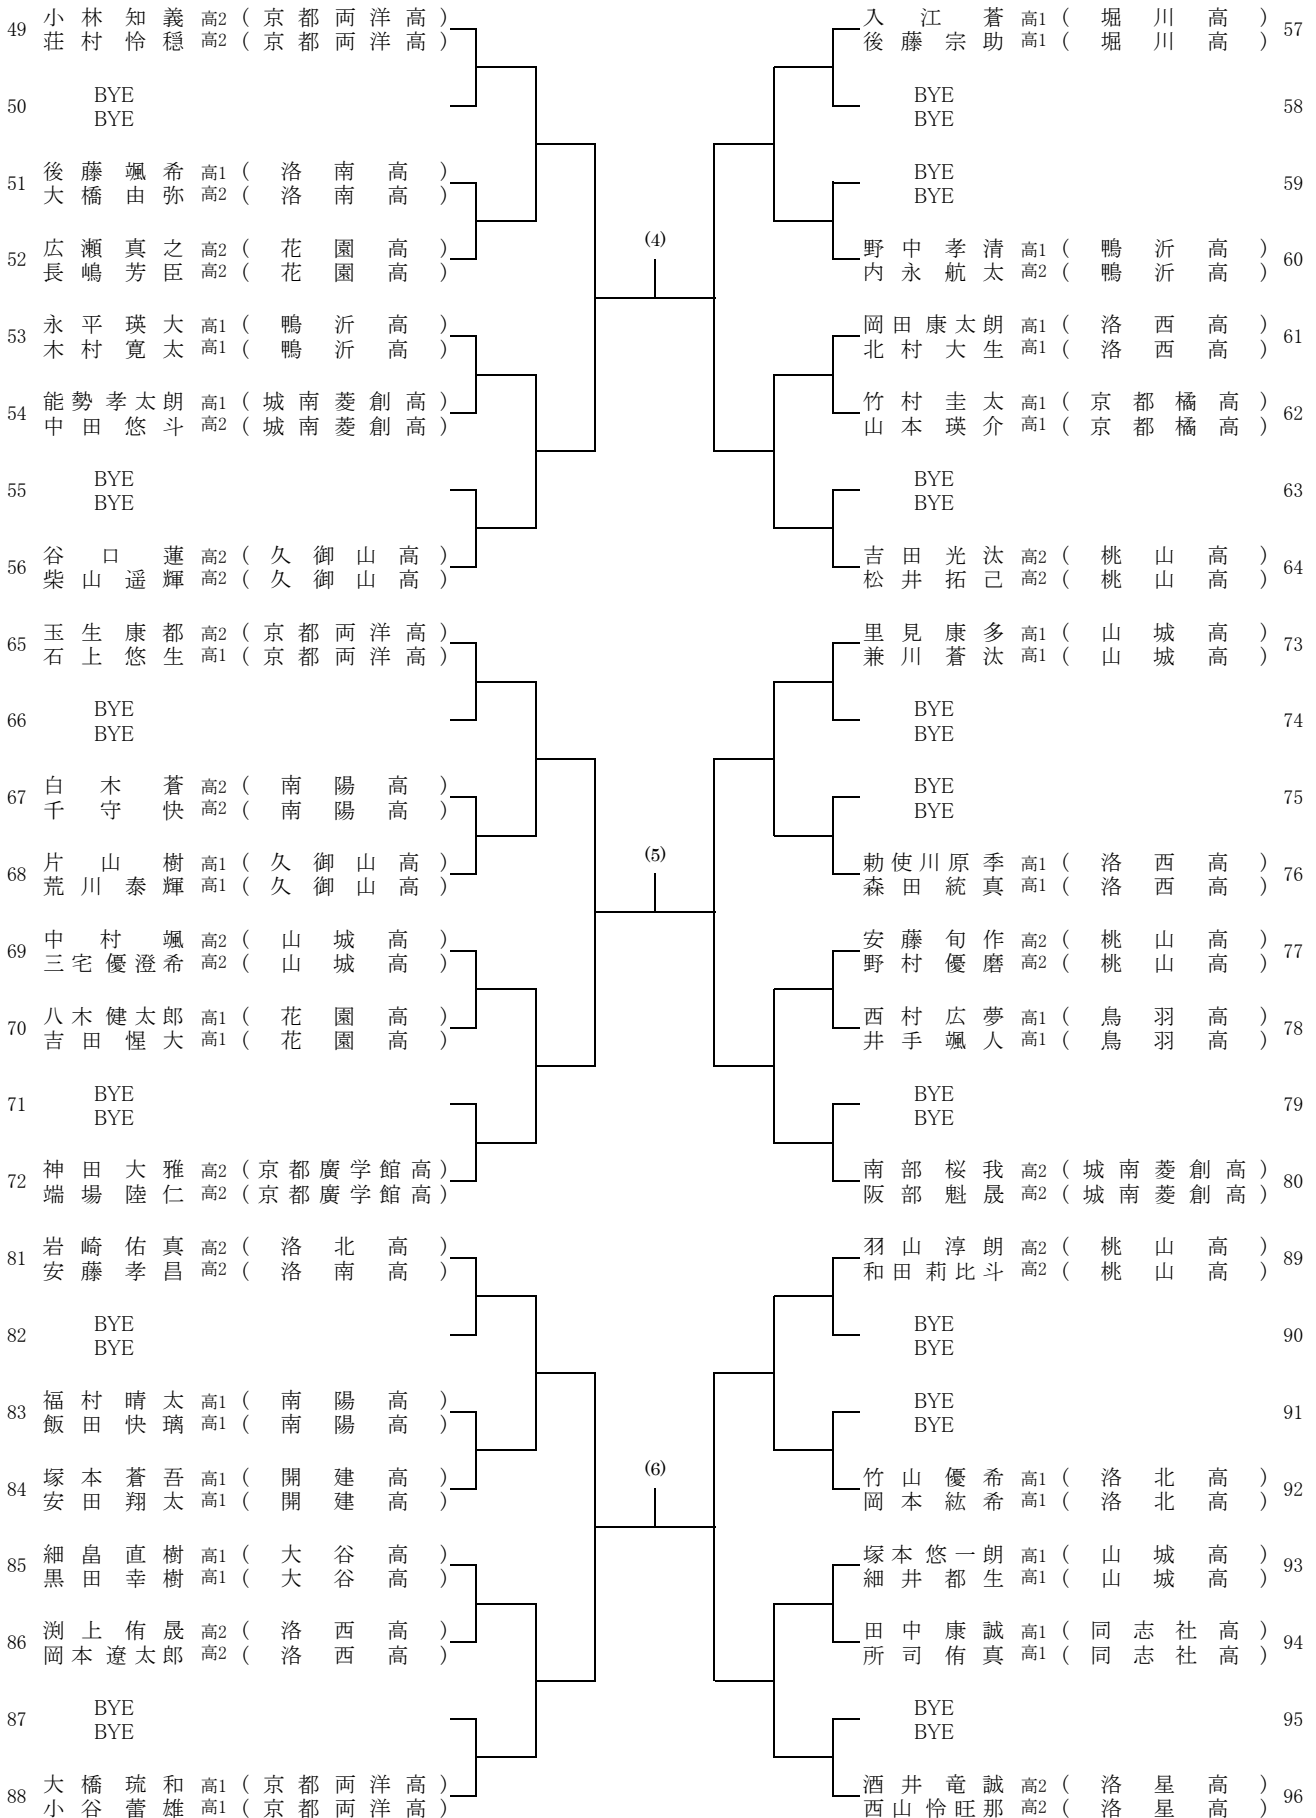

男子 18歳以下ダブルス予選 その1

男子 18歳以下ダブルス予選 その2

男子 18歳以下ダブルス予選 その3

男子 18歳以下ダブルス予選 その4

145	竹内 健一郎 高2 (同志社高)								塘 すばる 高2 (桃山高)		153
	谷口 大哲 高2 (同志社高)								大山 慧記 高2 (桃山高)		
146	BYE								BYE		154
	BYE								BYE		
147	住本 楓太 高1 (京都橘高)								鈴木 太一 高1 (山城高)		155
	藤原 岳空 高2 (京都橘高)								高橋 雄大 高1 (山城高)		
148	尾亀 雅佳 高1 (東山高)		(10)						中 宏 高1 (同志社国際高)		156
	西村 晴高 高1 (洛西高)								森 悠翔 高1 (同志社国際高)		
149	山添 翔太 高2 (峰山高)								小林 泰輝 高2 (北稜高)		157
	平田 大翔 高2 (峰山高)								小野 広翔 高2 (北稜高)		
150	小田 海成 高2 (向陽高)								岸本 陸翔 高1 (京都教育大附属高)		158
	国本 鳳ノ介 高2 (向陽高)								水野 優翔 高1 (京都教育大附属高)		
151	BYE								BYE		159
	BYE								BYE		
152	緑川 颯太 高1 (南陽高)								寒川 雄登 高2 (京都両洋高)		160
	北尾 健太 高1 (南陽高)								岩佐 柚月 高2 (京都両洋高)		
161	杉本 崇晃 高2 (洛星高)								田村 太一 高1 (北稜高)		169
	副田 晃隼 高2 (洛星高)								木村 遥太 高1 (北稜高)		
162	BYE								BYE		170
	BYE								BYE		
163	澤井 章太 高1 (菟道高)								田中 琢也 高2 (先端科学大附属高)		171
	中嶋 海斗 高1 (菟道高)								小林 暉永 高2 (先端科学大附属高)		
164	景山 煌高 高2 (北稜高)		(11)						樋口 月明 高1 (四ノ宮TC)		172
	矢野 真尋 高2 (北稜高)								柏木 元気 高2 (紫野高)		
165	所幾 心高 高1 (同志社高)								松井 水希 高1 (鴨沂高)		173
	梅村 彰吾 高1 (同志社高)								田中 宥吏 高1 (鴨沂高)		
166	西田 璃男 高2 (東宇治高)								栗栖 凌大 高1 (西京高)		174
	重松 煌我 高2 (東宇治高)								井澤 快斗 高1 (西京高)		
167	BYE								BYE		175
	BYE								BYE		
168	西村 直隆 高1 (先端科学大附属高)								一井 仁太 高2 (桃山高)		176
	永井 椋真 高1 (先端科学大附属高)								中原 裕斗 高2 (桃山高)		
177	堤伊 吹高 高2 (立命館宇治高)								瀧川 聡大 高2 (同志社国際高)		185
	真野 公太郎 高2 (立命館宇治高)								木村 權高 高2 (同志社国際高)		
178	BYE								BYE		186
	BYE								BYE		
179	堀井 幹太 高1 (峰山高)								武鹿 隼太郎 高1 (洛南高)		187
	井田 優直 高1 (峰山高)								岩崎 悠人 高1 (洛南高)		
180	荒木 大地 高2 (先端科学大附属高)		(12)						片山 匠高 高2 (堀川高)		188
	池田 翔真 高2 (先端科学大附属高)								田中 誠悟 高2 (堀川高)		
181	寺本 颯太 高1 (同志社国際高)								坂根 宏都 高1 (桃山高)		189
	竹田 一惺 高1 (同志社国際高)								飛龍 明宏 高1 (桃山高)		
182	大住 光樹 高1 (鳥羽高)								原 颯汰 高2 (向陽高)		190
	西島 康介 高2 (鳥羽高)								大江 斗真 高2 (向陽高)		
183	BYE								BYE		191
	BYE								BYE		
184	久保 田綾 高2 (桃山高)								岡本 虎太郎 高1 (同志社高)		192
	鎌田 仁高 高2 (桃山高)								三原 和馬 高2 (同志社高)		

男子 18歳以下ダブルス予選 その5