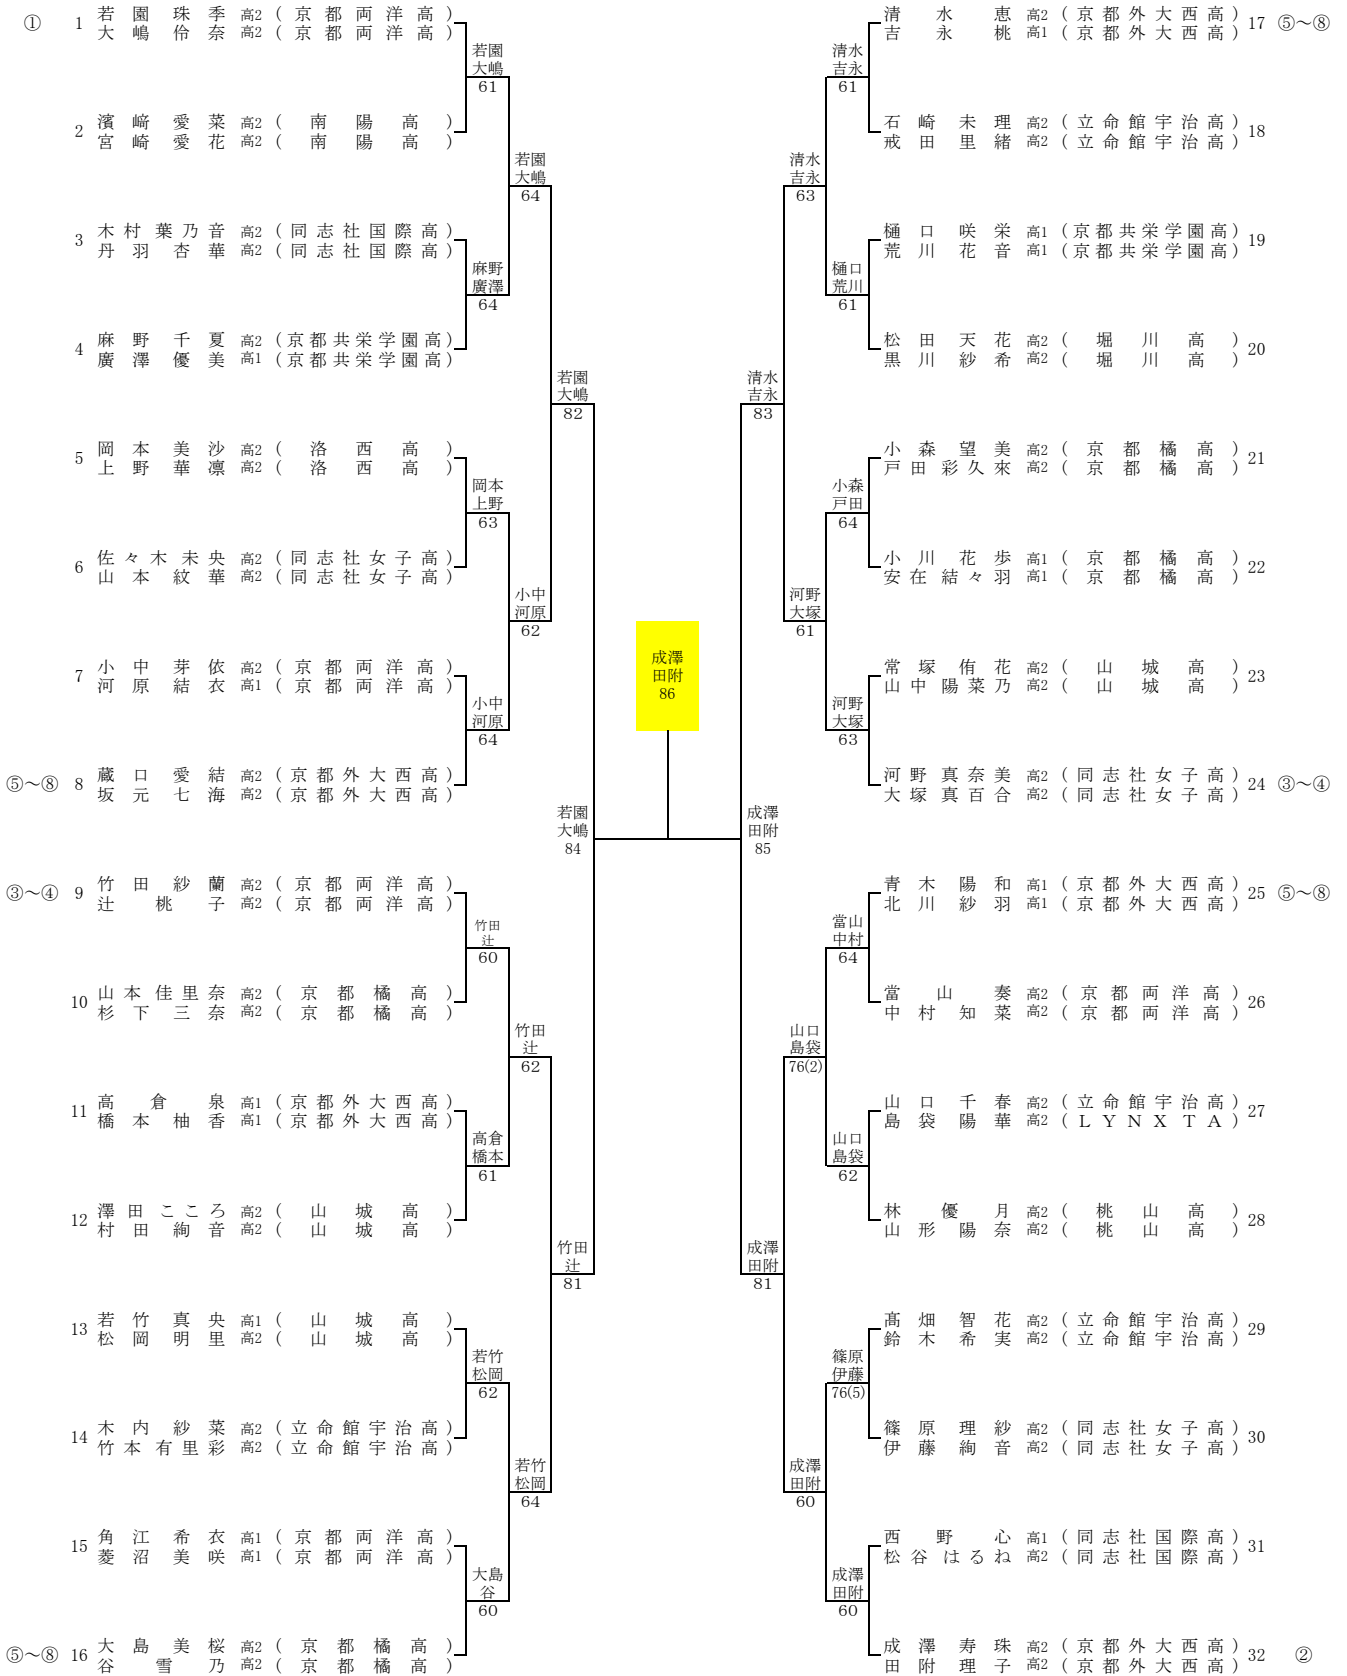

女子 18歳以下ダブルス本戦

※シード順位

- 1 若園 珠季(京都両洋高) 大嶋 伶奈(京都両洋高)
- 2 成澤 寿珠(京都外大西高) 田附 理子(京都外大西高)
- 3 竹田 紗蘭(京都両洋高) 辻 桃子(京都両洋高)

- 4 河野 真奈美(同志社女子高) 大塚 真百合(同志社女子高)
- 5 清水 恵(京都外大西高) 吉永 桃(京都外大西高)
- 6 蔵口 愛結(京都外大西高) 坂元 七海(京都外大西高)